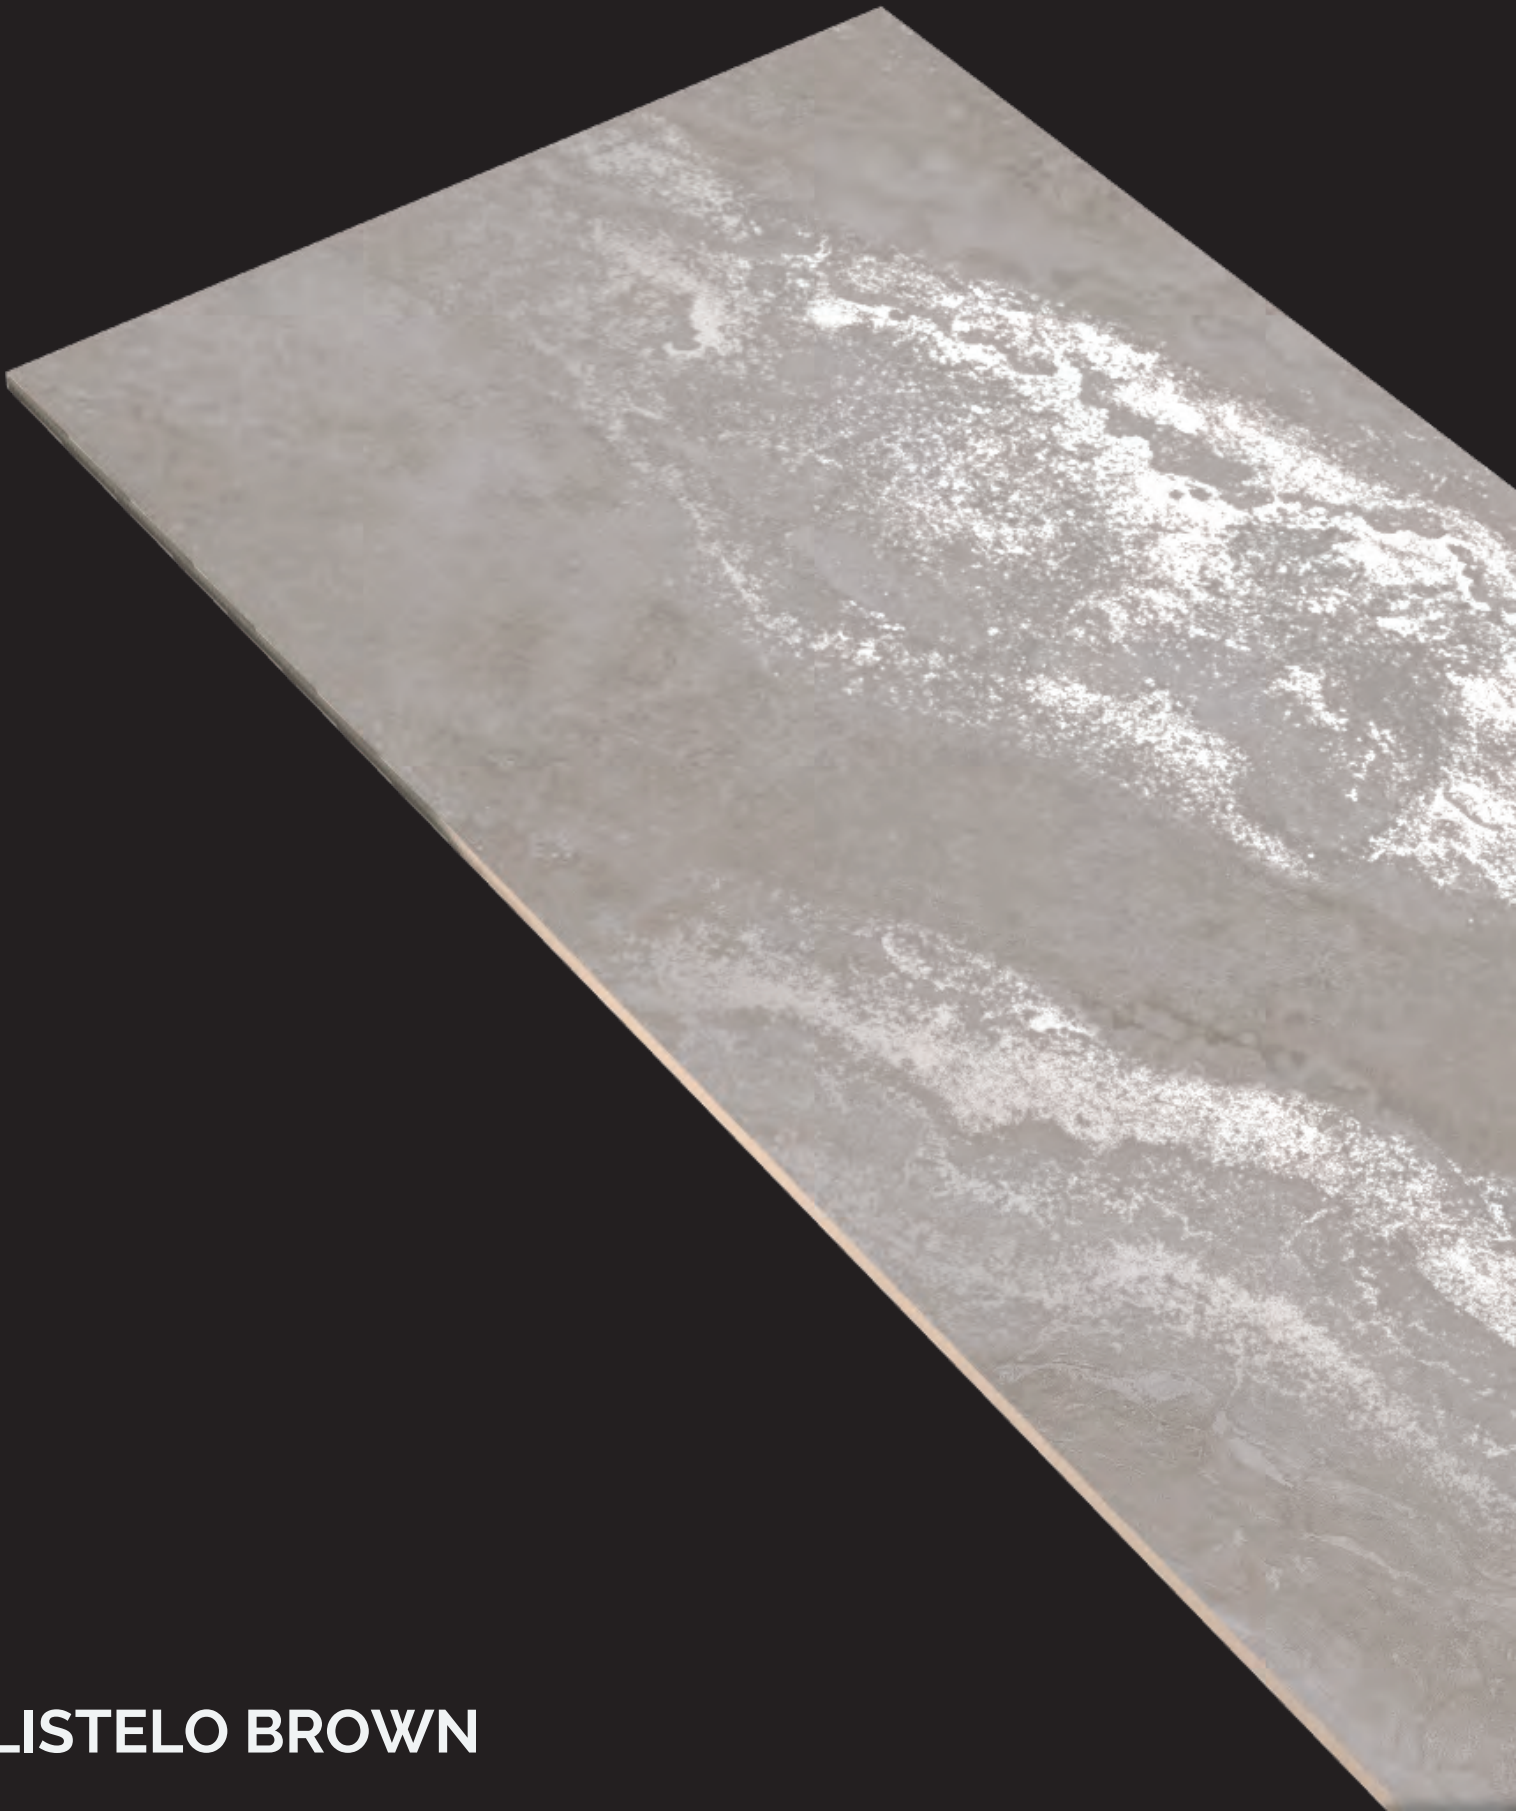

# LISTELO BROWN

SIZE  
**600X1200 MM**

FINISH  
**CARVING**

RANDOM : 5

**LISTELO BROWN**