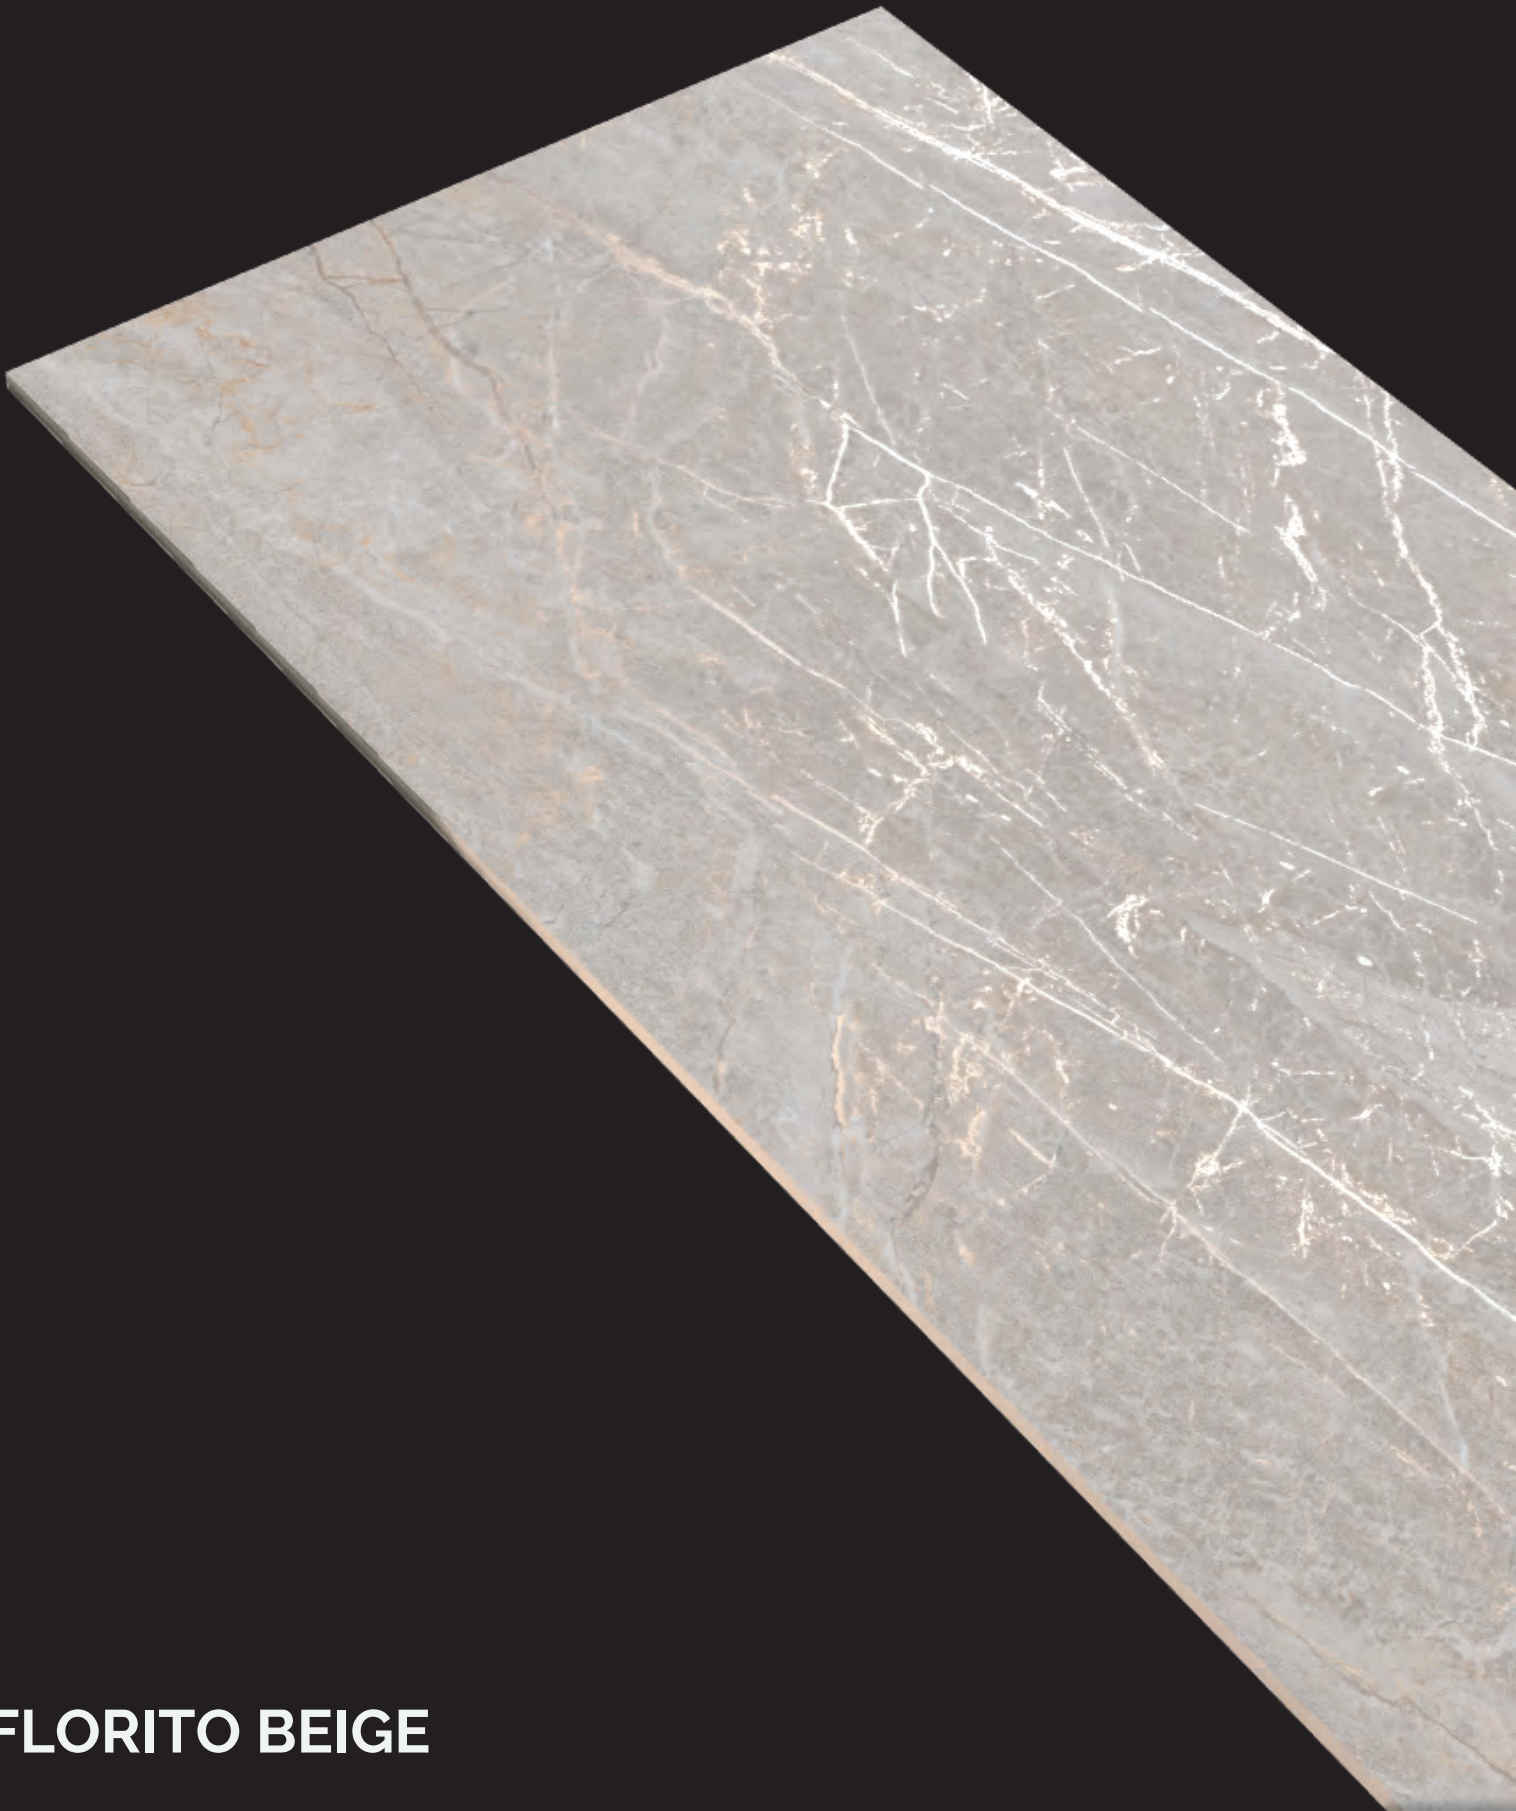

## FLORITO BEIGE

SIZE  
**600X1200 MM**

FINISH  
**CARVING**

RANDOM : 5

**FLORITO BEIGE**