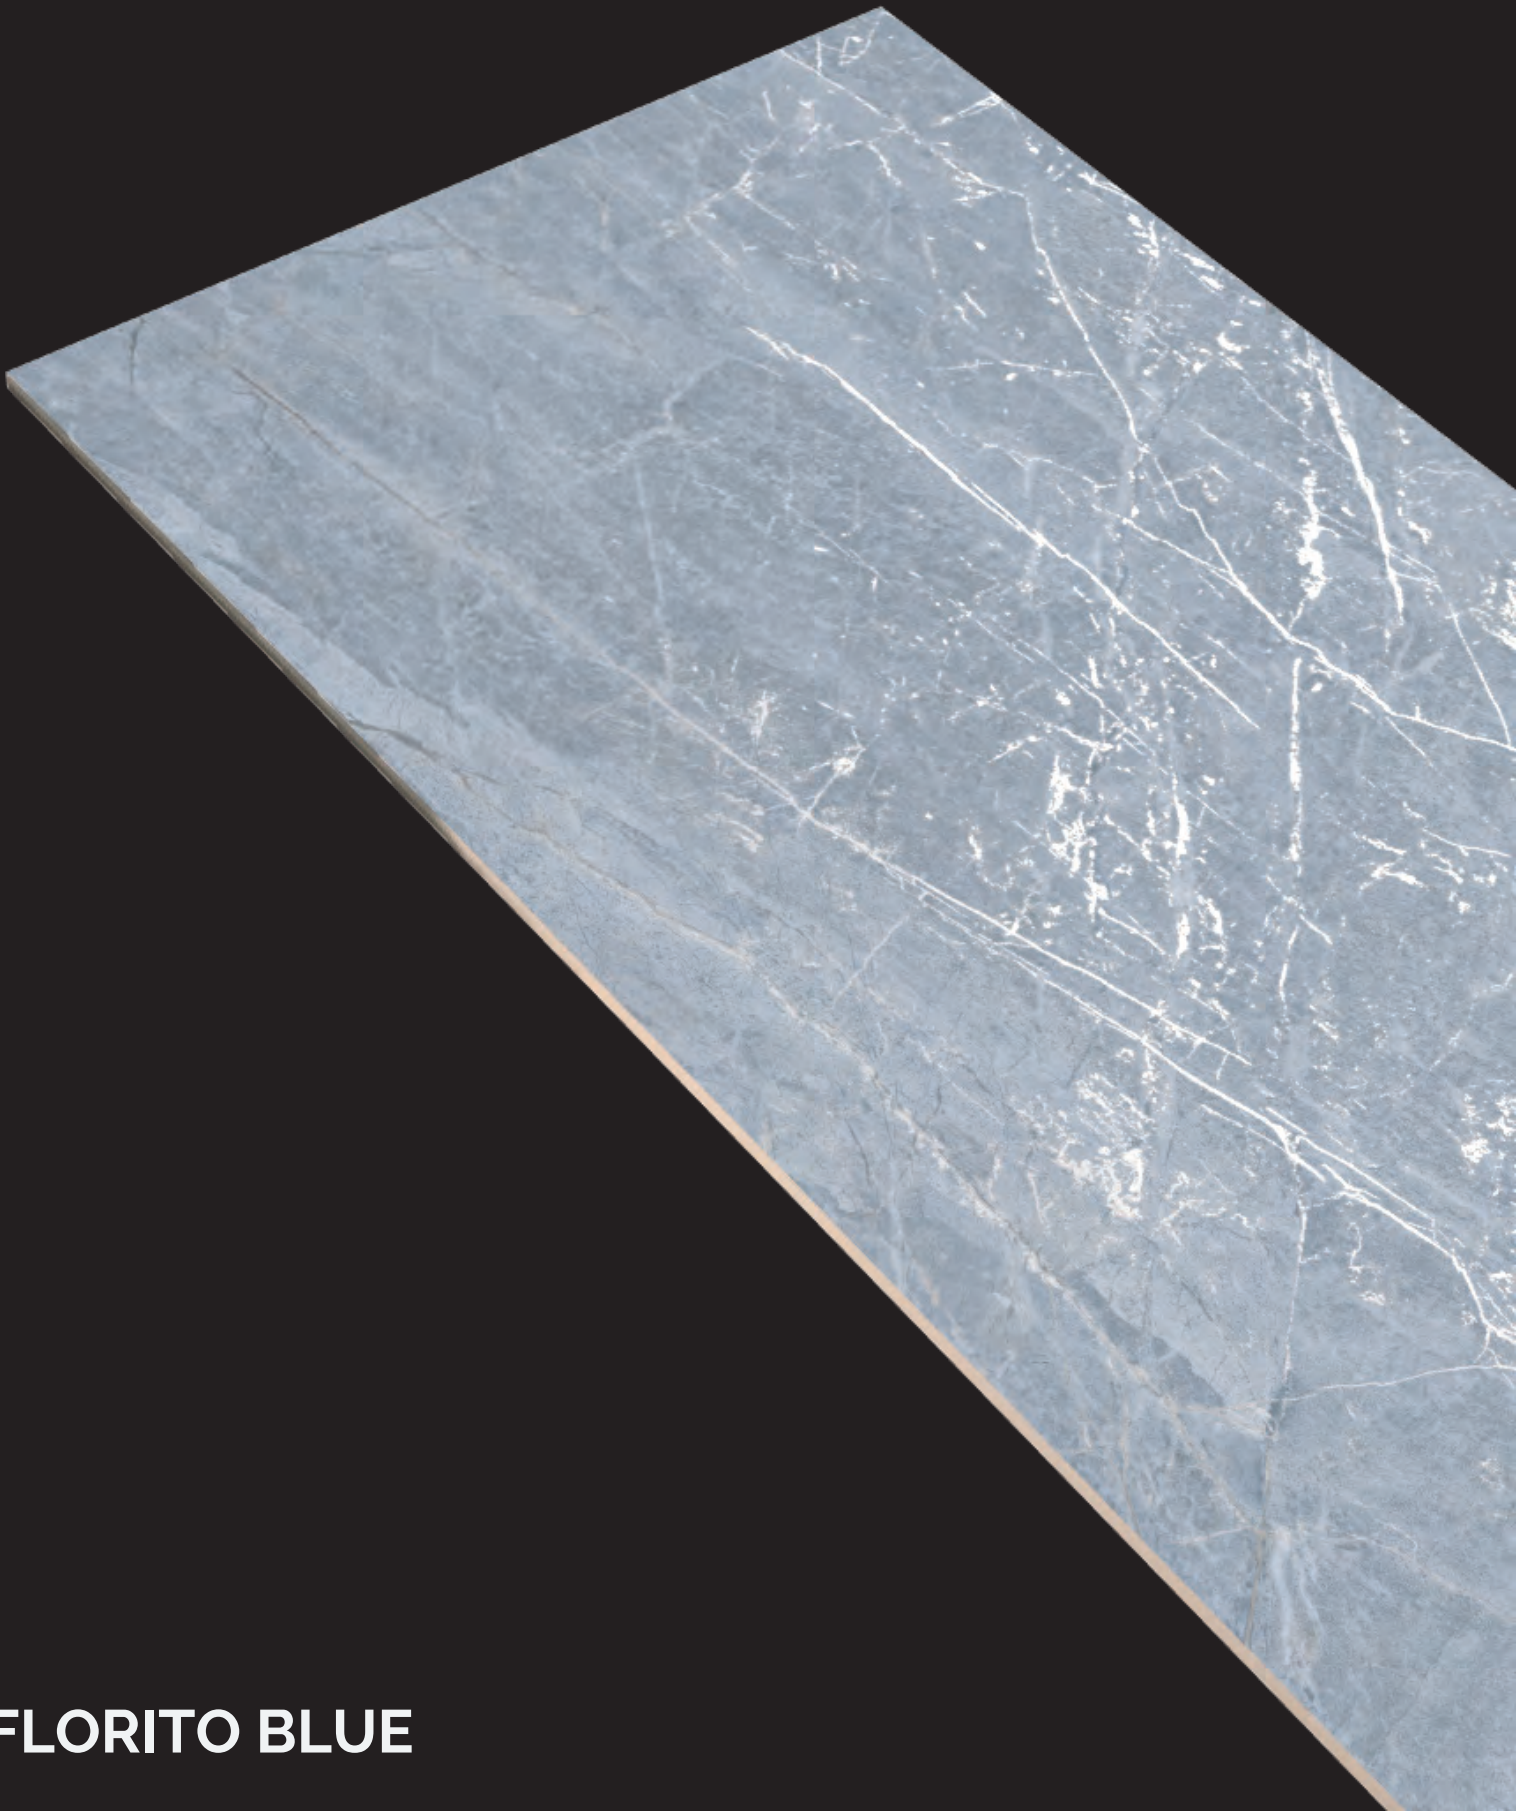

FLORITO BLUE