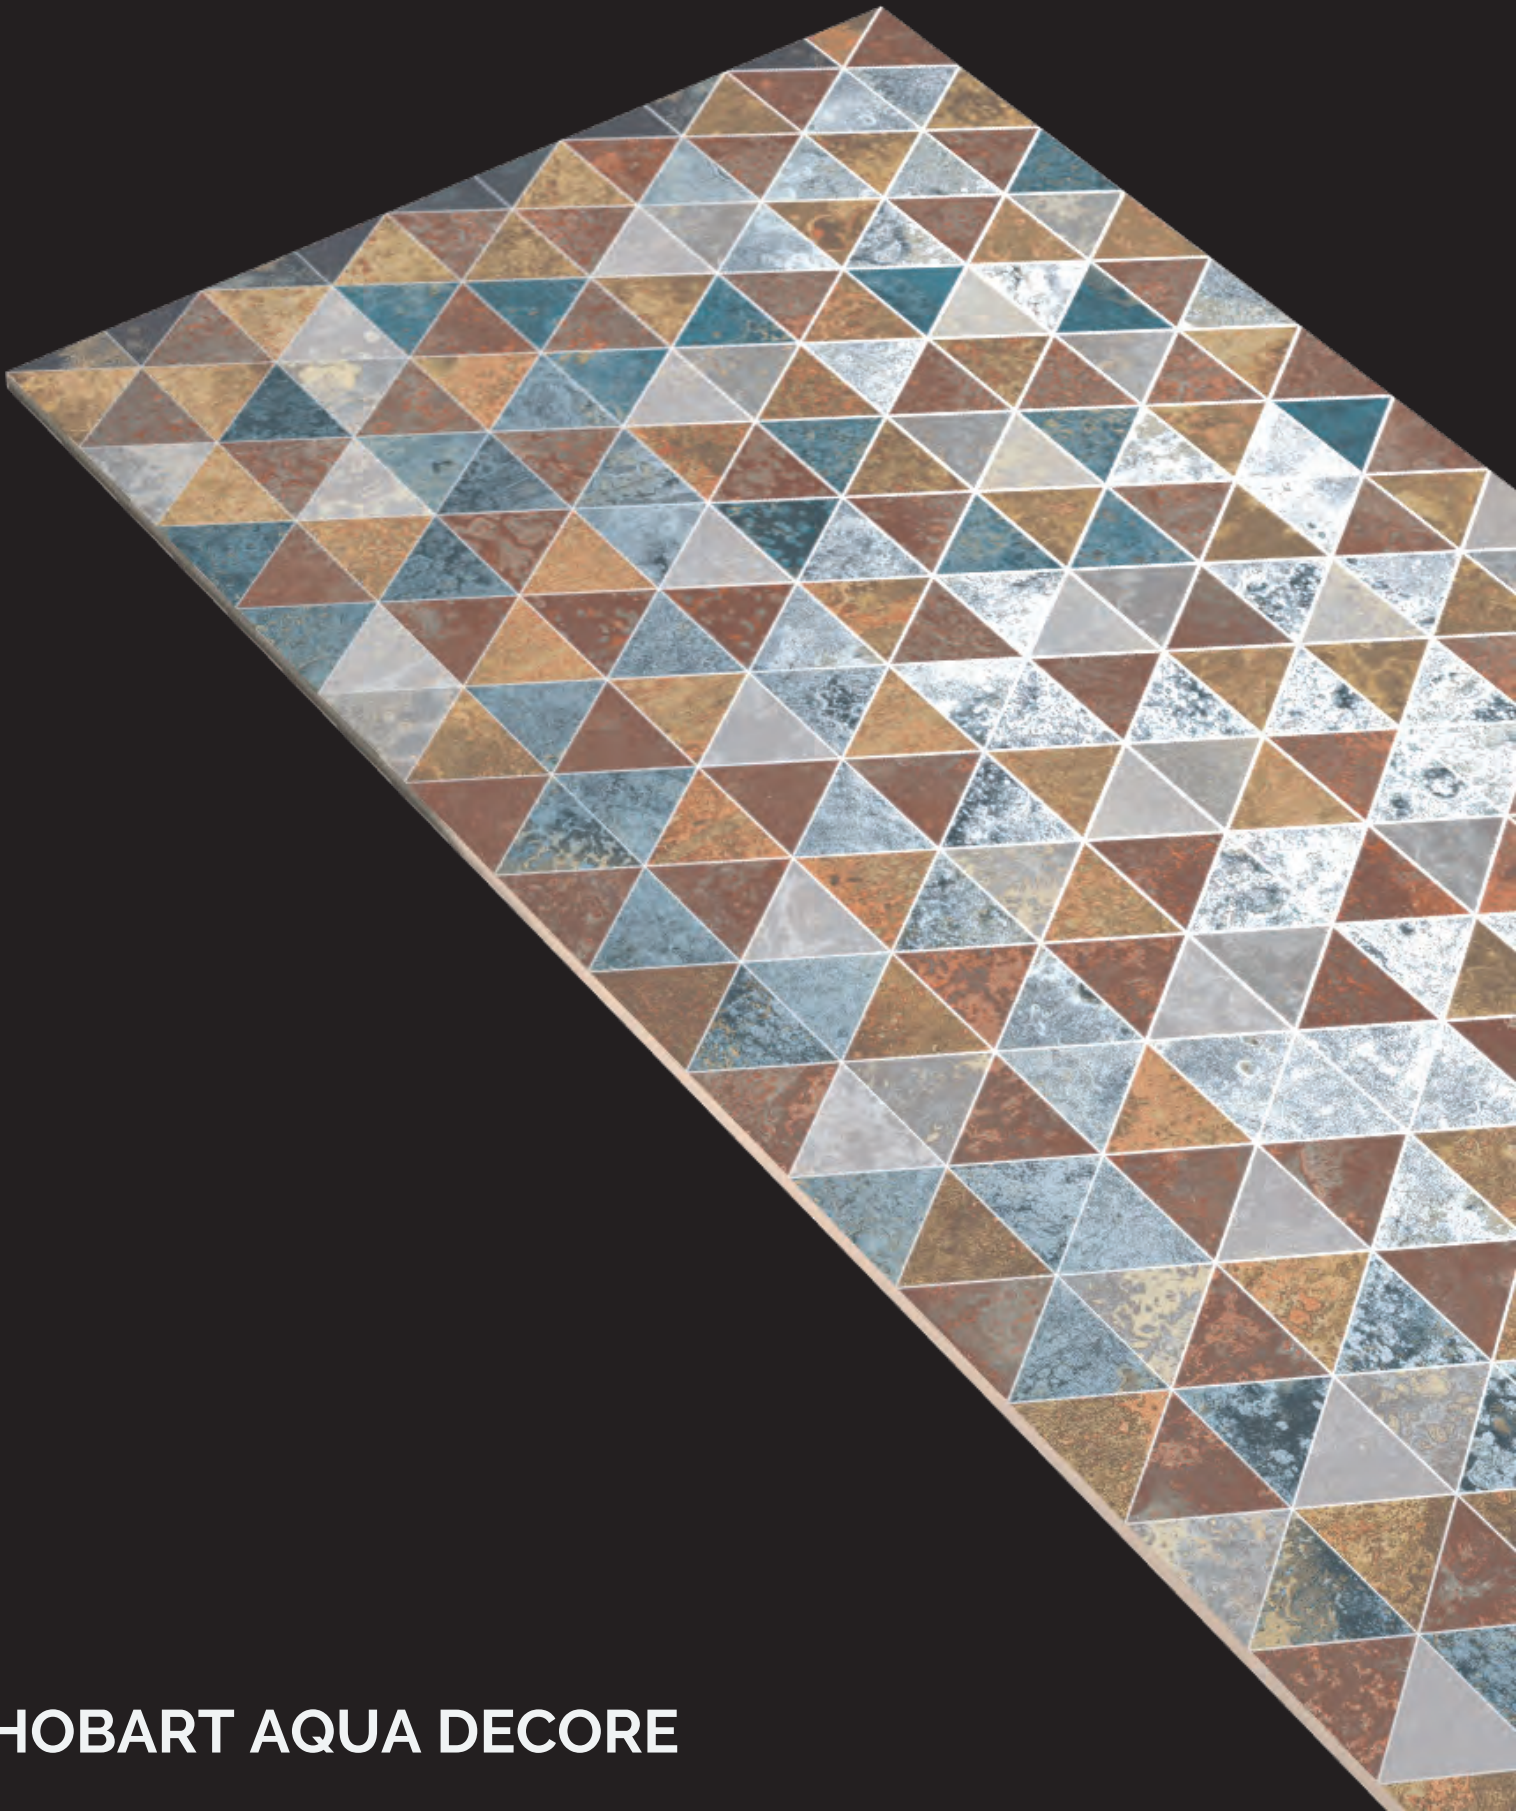

HOBART AQUA DECORE