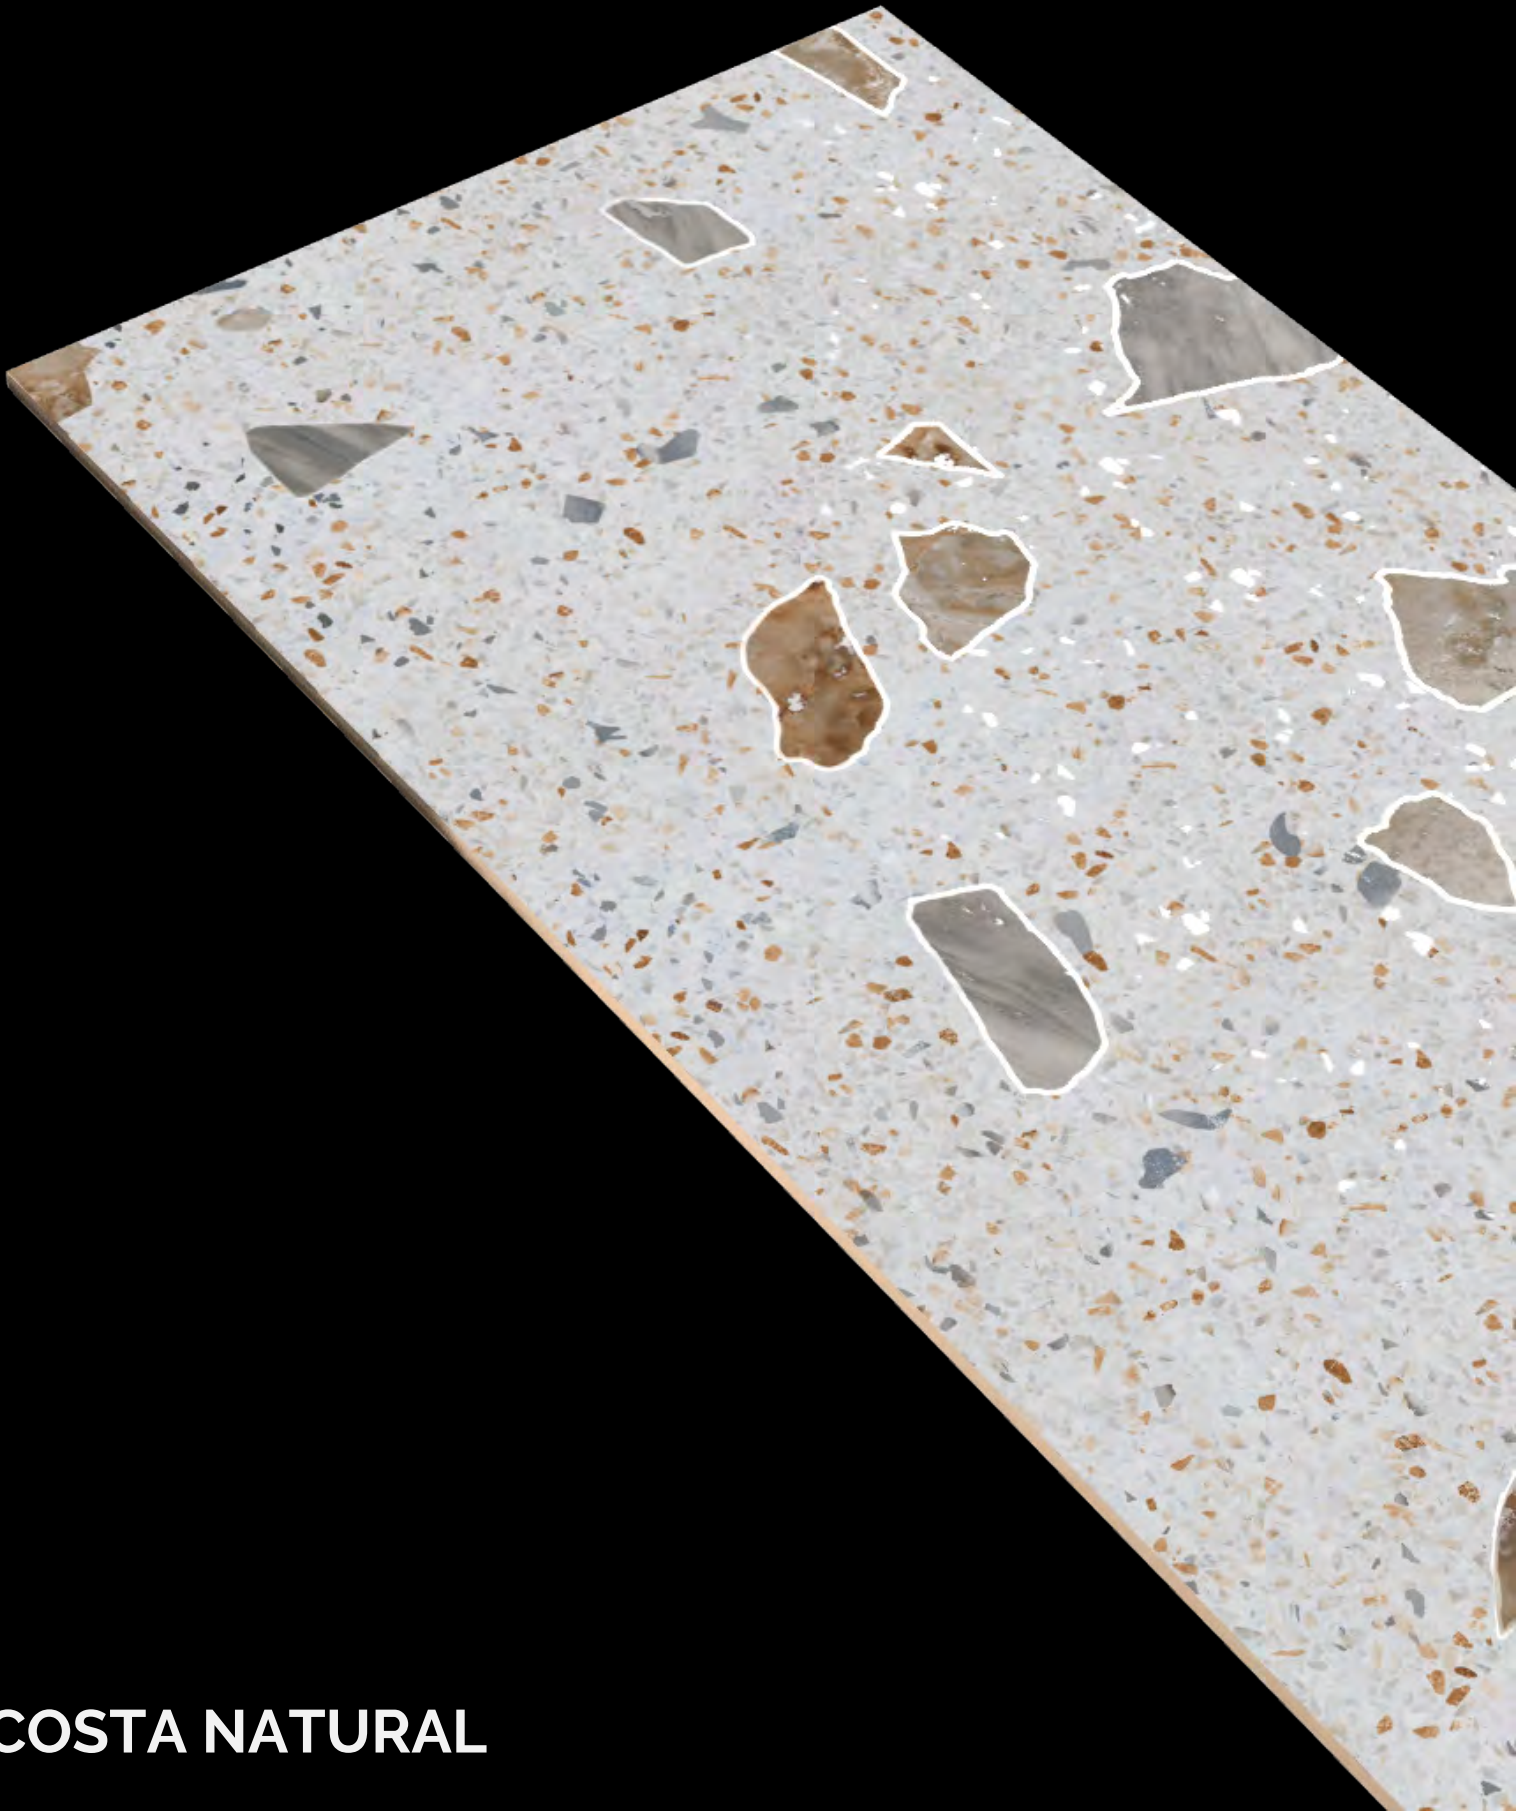

COSTA NATURAL