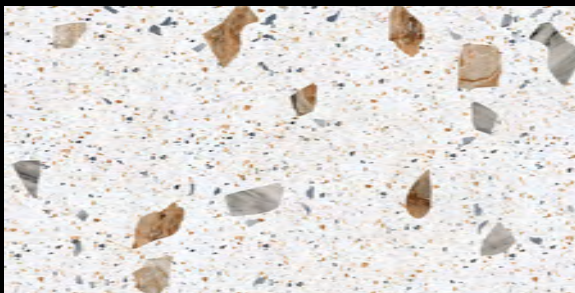

# CORAS CREMA

SIZE  
**600X1200 MM**

FINISH  
**CARVING**

RANDOM : 5

**CORAS CREMA**