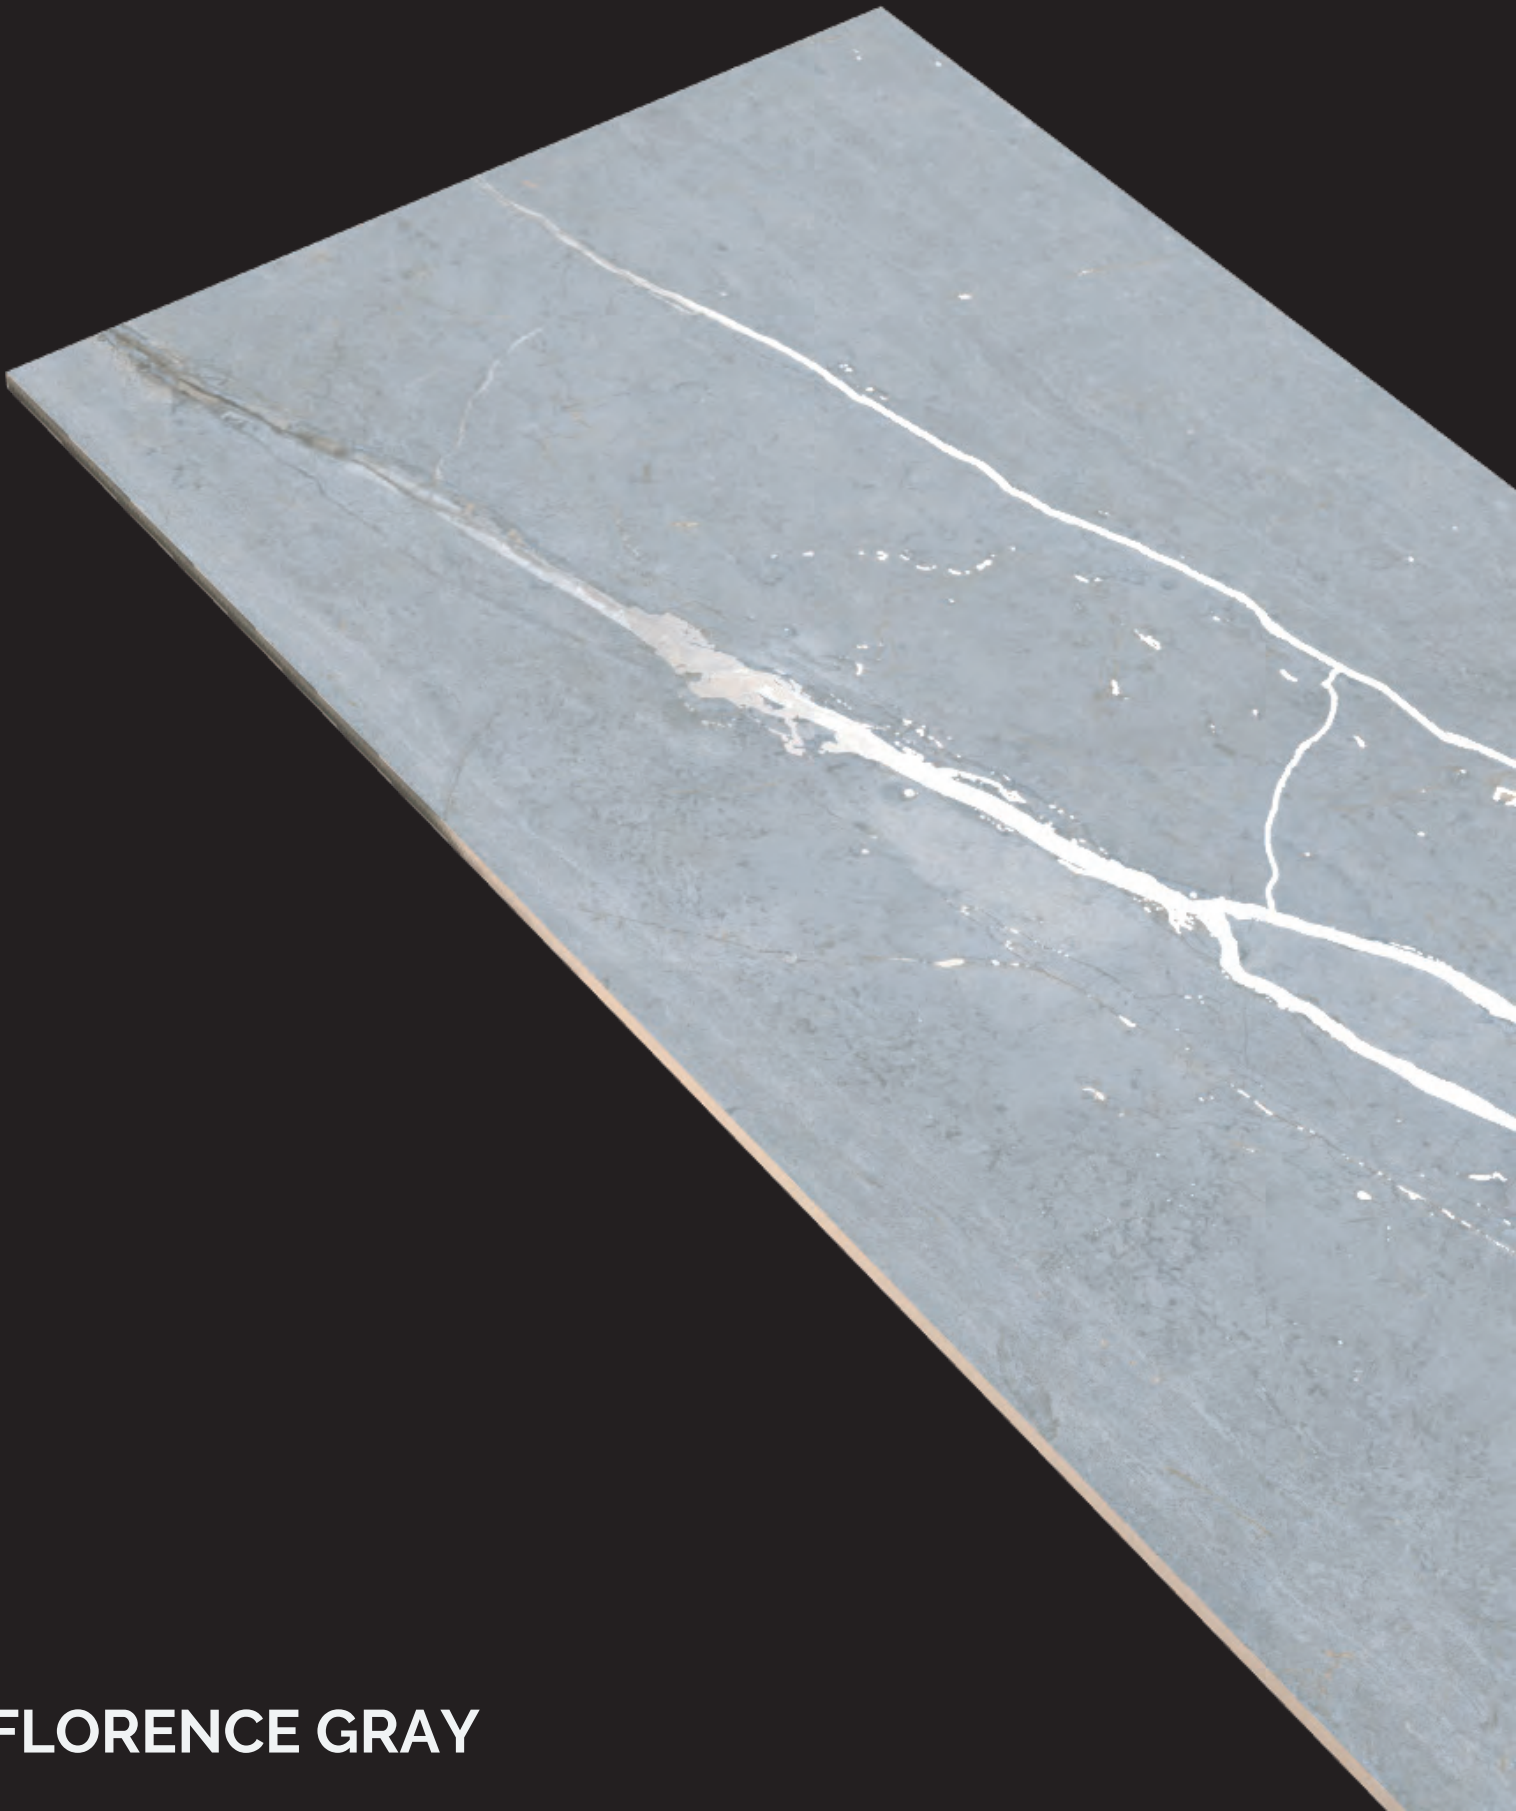

FLORENCE GRAY